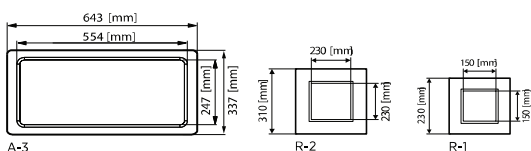

Installationsmått

Korrekt mätning är förutsättning för en bra installation.

GPC-porten		
Hj	manuell	Ho - 210 [mm]
	med INTRO motor	Ho - 60 [mm]
Sj		So-40mm
Nmin	manuell	90 [mm]
	med INTRO motor	90 [mm]
	med Metro motor	100 [mm]
W		100 [mm]
Emin	manuell	Ho + 600 [mm]
	med INTRO motor	Ls + 250 [mm]
	med Metro motor	Ls + 410 [mm]

So - öppningsbredd, beställningsmått

Sj - fri inkörsbredd vid monterad port

Ho - öppningshöjd, beställningsmått

Hj - Fri inkörshöjd vid monterad port

N - minsta möjliga överhöjd

W1 - minsta möjliga sidoutrymme

W2 - minsta möjliga sidoutrymme

E - minsta garagedjup med fritt utrymme under tak

Ls - motor bana längd

Ventil

K-2

Fönster

Garageport layout

Panel design

Smal panel

Mellan panel

Hel panel

V-rib panel

Spegel panel

Handtags alternativ

KL-2

PVC-1

Fig. 3. Möjliga handtag till garageporten