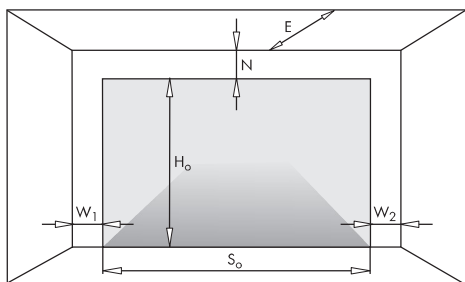

WIŚNIEWSKI

GPC PORTEN

Teknisk beskrivning

- 40 mm fullisolerad panel med lågt u-värde
- Panelen tillverkad av galvaniserad stålplåt fylld med freon-fri POLYURETAN-skum
- Finger klämskydd mellan panelerna
- Gummilist som tätar ordentligt mellan bottenpanelen och golv
- Garageportens skensystem tillverkat av galvaniserat stål
- Kullagrade hjul i löpskenor
- Säkerhetsklassad dragfjäder monterad i fronskenan
- Lågöverhöjd

(1) Värden från portstorlek 3000 x 2500 mm.

Installationsmått

Korrekt mätning är förutsättning för en bra installation.

GPC-porten		
Hj	manuell	Ho - 210 [mm]
	med INTRO motor	Ho - 60 [mm]
Sj		So-40mm
Nmin	manuell	90 [mm]
	med INTRO motor	90 [mm]
	med Metro motor	100 [mm]
W		100 [mm]
Emin	manuell	Ho + 600 [mm]
	med INTRO motor	Ls + 250 [mm]
	med Metro motor	Ls + 410 [mm]