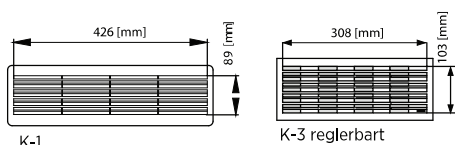

Installationsmått

Korrekt mätning är förutsättning för en bra installation.

GPC-porten		
Hj	manuell	Ho - 210 [mm]
	med INTRO motor	Ho - 60 [mm]
Sj		So-40mm
Nmin	manuell	90 [mm]
	med INTRO motor	90 [mm]
	med Metro motor	100 [mm]
W		100 [mm]
Emin	manuell	Ho + 600 [mm]
	med INTRO motor	Ls + 250 [mm]
	med Metro motor	Ls + 410 [mm]

So - öppningsbredd, beställningsmått

Sj - fri inkörsbredd vid monterad port

Ho - öppningshöjd, beställningsmått

Hj - Fri inkörshöjd vid monterad port

N - minsta möjliga överhöjd

W1 - minsta möjliga sidoutrymme

W2 - minsta möjliga sidoutrymme

E - minsta garagedjup med fritt utrymme under tak

Ls - motor bana längd

Ventil

K-2

Fönster

Garageport layout

Panel design

Smal panel

Mellan panel

Hel panel

V-rib panel

Spegel panel

Handtags alternativ

KL-2

PVC-1

Fig. 3. Möjliga handtag till garageporten