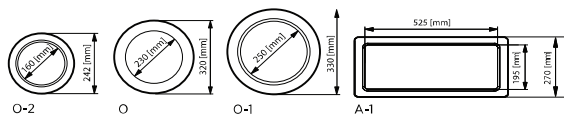

Installationsmått

Korrekt mätning är förutsättning för en bra installation.

GPC-porten		
Hj	manuell	Ho - 210 [mm]
	med INTRO motor	Ho - 60 [mm]
Sj		So-40mm
Nmin	manuell	90 [mm]
	med INTRO motor	90 [mm]
	med Metro motor	100 [mm]
W		100 [mm]
Emin	manuell	Ho + 600 [mm]
	med INTRO motor	Ls + 250 [mm]
	med Metro motor	Ls + 410 [mm]

So - öppningsbredd, beställningsmått

Sj - fri inkörsbredd vid monterad port

Ho - öppningshöjd, beställningsmått

Hj - Fri inkörshöjd vid monterad port

N - minsta möjliga överhöjd

W1 - minsta möjliga sidoutrymme

W2 - minsta möjliga sidoutrymme

E - minsta garagedjup med fritt utrymme under tak

Ls - motor bana längd

Ventil

K-2

Fönster

Garageport layout

Panel design

Smal panel

Mellan panel

Hel panel

V-rib panel

Spegel panel

Handtags alternativ

KL-2

PVC-1

Fig. 3. Möjliga handtag till garageporten