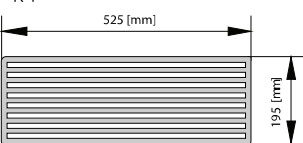

Installationsmått

Korrekt mätning är förutsättning för en bra installation.

GPC-porten		
Hj	manuell	Ho - 210 [mm]
	med INTRO motor	Ho - 60 [mm]
Sj		So-40mm
Nmin	manuell	90 [mm]
	med INTRO motor	90 [mm]
	med Metro motor	100 [mm]
W		100 [mm]
Emin	manuell	Ho + 600 [mm]
	med INTRO motor	Ls + 250 [mm]
	med Metro motor	Ls + 410 [mm]

So - öppningsbredd, beställningsmått

Sj - fri inkörsbredd vid monterad port

Ho - öppningshöjd, beställningsmått

Hj - Fri inkörshöjd vid monterad port

N - minsta möjliga överhöjd

W1 - minsta möjliga sidoutrymme

W2 - minsta möjliga sidoutrymme

E - minsta garagedjup med fritt utrymme under tak

Ls - motor bana längd

Ventil

K-2

Fönster

Garageport layout

Panel design

Smal panel

Mellan panel

Hel panel

V-rib panel

Spegel panel

Handtags alternativ

KL-2

PVC-1

Fig. 3. Möjliga handtag till garageporten