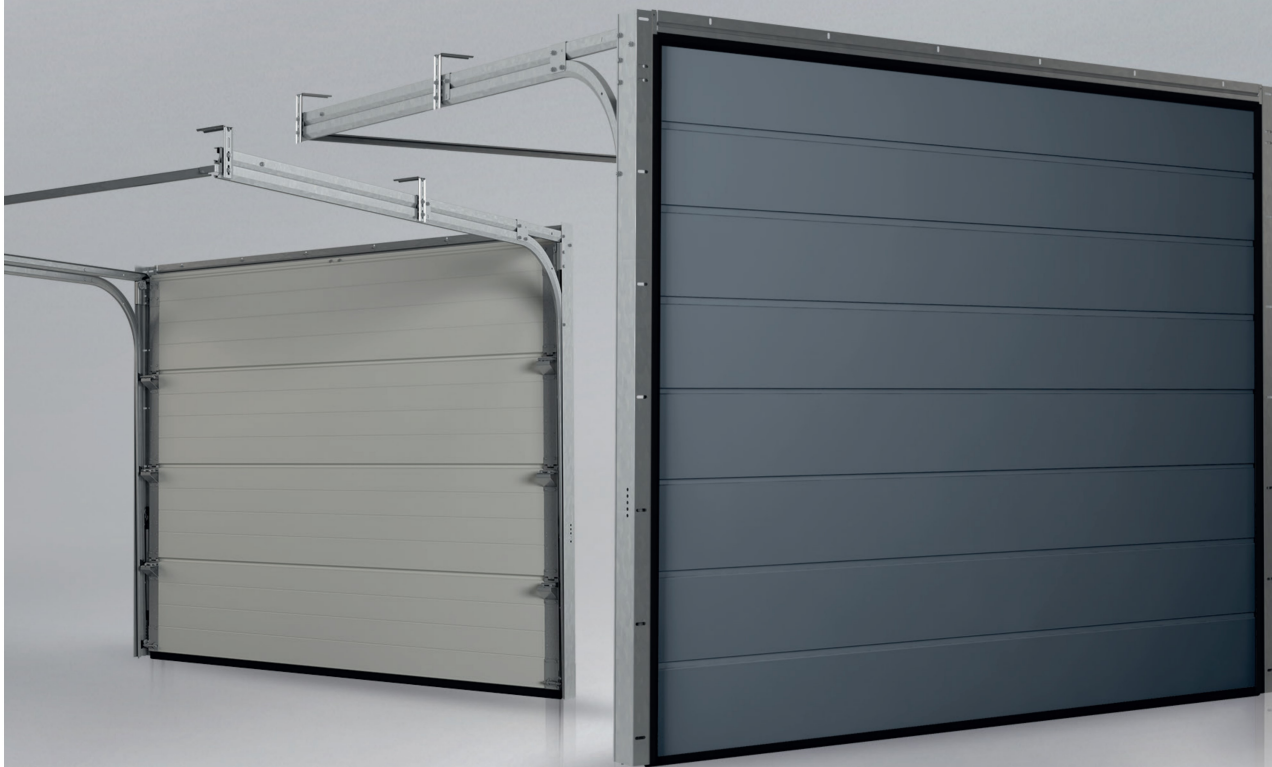

WIŚNIEWSKI

GPC PORTEN

Teknisk beskrivning

- 40 mm fullisolerad panel med lågt u-värde
- Panelen tillverkad av galvaniserad stålplåt fylld med freon-fri POLYURETAN-skum
- Finger klämskydd mellan panelerna
- Gummilist som tätar ordentligt mellan bottenpanelen och golv
- Garageportens skensystem tillverkat av galvaniserat stål
- Kullagrade hjul i löpskenor
- Säkerhetsklassad dragfjäder monterad i fronskenan
- Lågöverhöjd